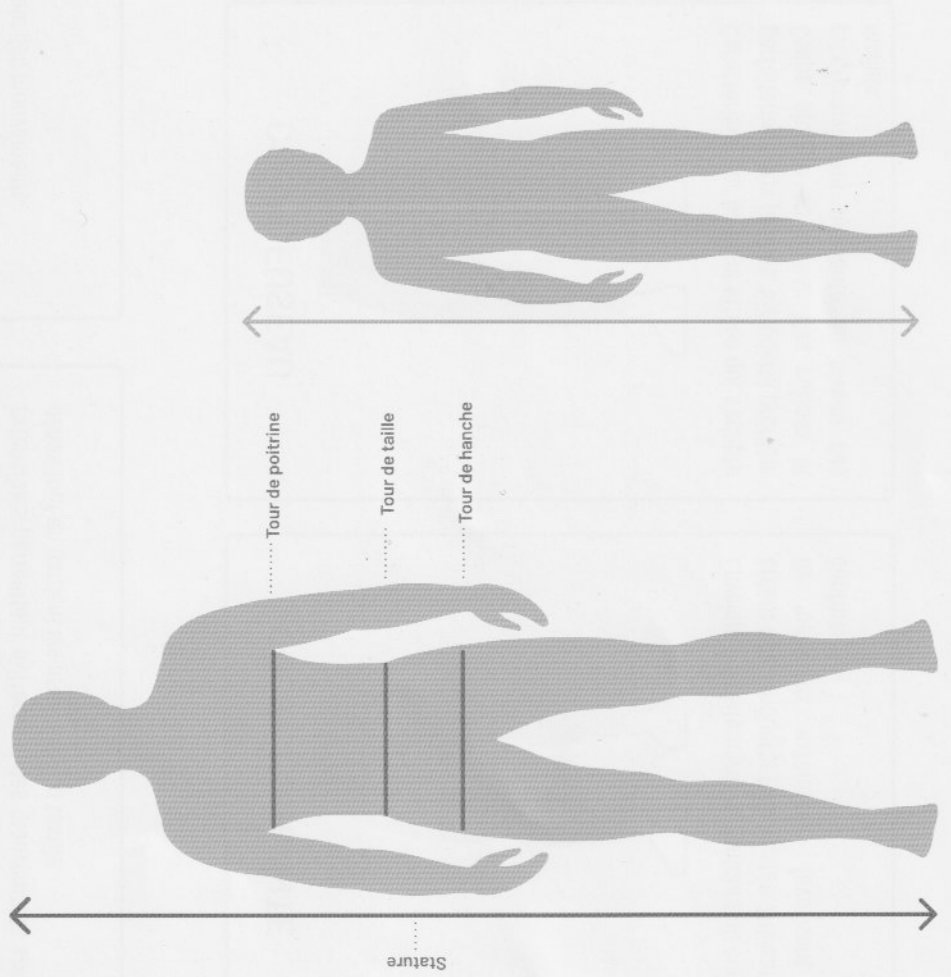

GRILLE DES TAILLES ENFANTS ET ADULTES

	116	128	140	152	164	S	M	L	XL	2XL	3XL	4XL	5XL	6XL
Unisex	5XS	4XS	3XS	2XS	XS	S	M	L	XL	2XL	3XL	4XL	5XL	6XL
Stature en cm	104-116	117-128	129-140	141-152	153-164	165-172	173 et +							
Corresp. âge moyen	4/6 ans	6/8 ans	8/10 ans	10/12 ans	12/14 ans	16 et +								
Corresp. chasuble	BB			JR			SR(L)							
Tour de poitrine en cm*	56-61	62-64	65-68	69-76	77-83	84-94	95-100	101-109	110-115	116-121	122-129	130-137	138-145	146-153
Tour de taille en cm*	52-54	55-56	57-59	60-66	67-70	71-82	83-90	91-97	98-103	104-109	110-118	119-125	126-133	134-140
Tour de hanche en cm*	62-66	67-70	71-74	75-78	79-86	87-97	98-106	107-112	113-118	119-124	125-130	131-136	137-142	143-150

* valeurs au corps.

GRILLE DES TAILLES FEMMES

	XS	S	M	L	XL
Autres correspondances	32/34	36/38	40/42	44/46	48/50
Stature en cm	153-164				
Tour de poitrine en cm*	77-83	84-93	94-99	100-104	105-110
Tour de taille en cm*	64-73	74-83	84-90	91-97	98-104
Tour de hanche en cm*	79-86	87-97	98-105	106-111	112-118

* valeurs au corps.

Données indicatives et non contractuelles, ne pouvant en aucun cas se substituer à un essayage.